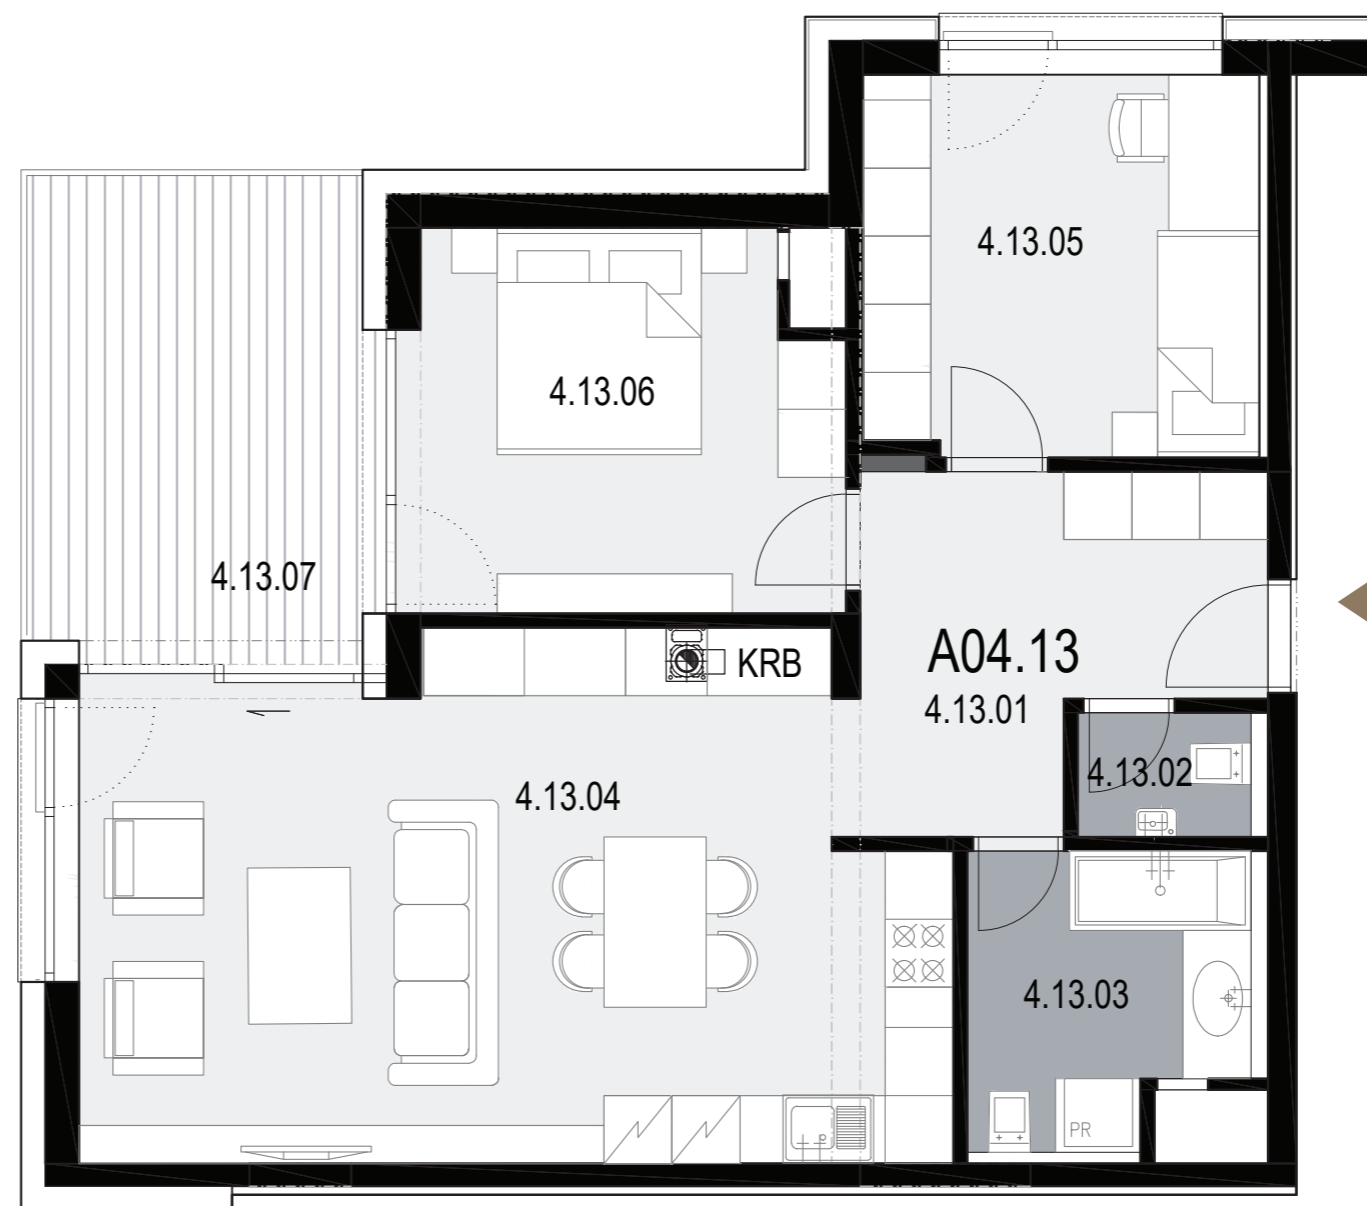

# BYT A04.13

<b>Počet izieb</b>	<b>3</b>
4.13.01 predsieň	9,68 m <sup>2</sup>
4.13.02 obývacia izba + kuchynský kút	32,41 m <sup>2</sup>
4.13.03 kúpeľňa + WC	6,46 m <sup>2</sup>
4.13.04 WC	1,83 m <sup>2</sup>
4.13.05 spálňa	12,16 m <sup>2</sup>
4.13.06 izba	11,69 m <sup>2</sup>
<b>Plocha bytu</b>	<b>74,23 m<sup>2</sup></b>
4.13.07 terasa	12,48 m <sup>2</sup>