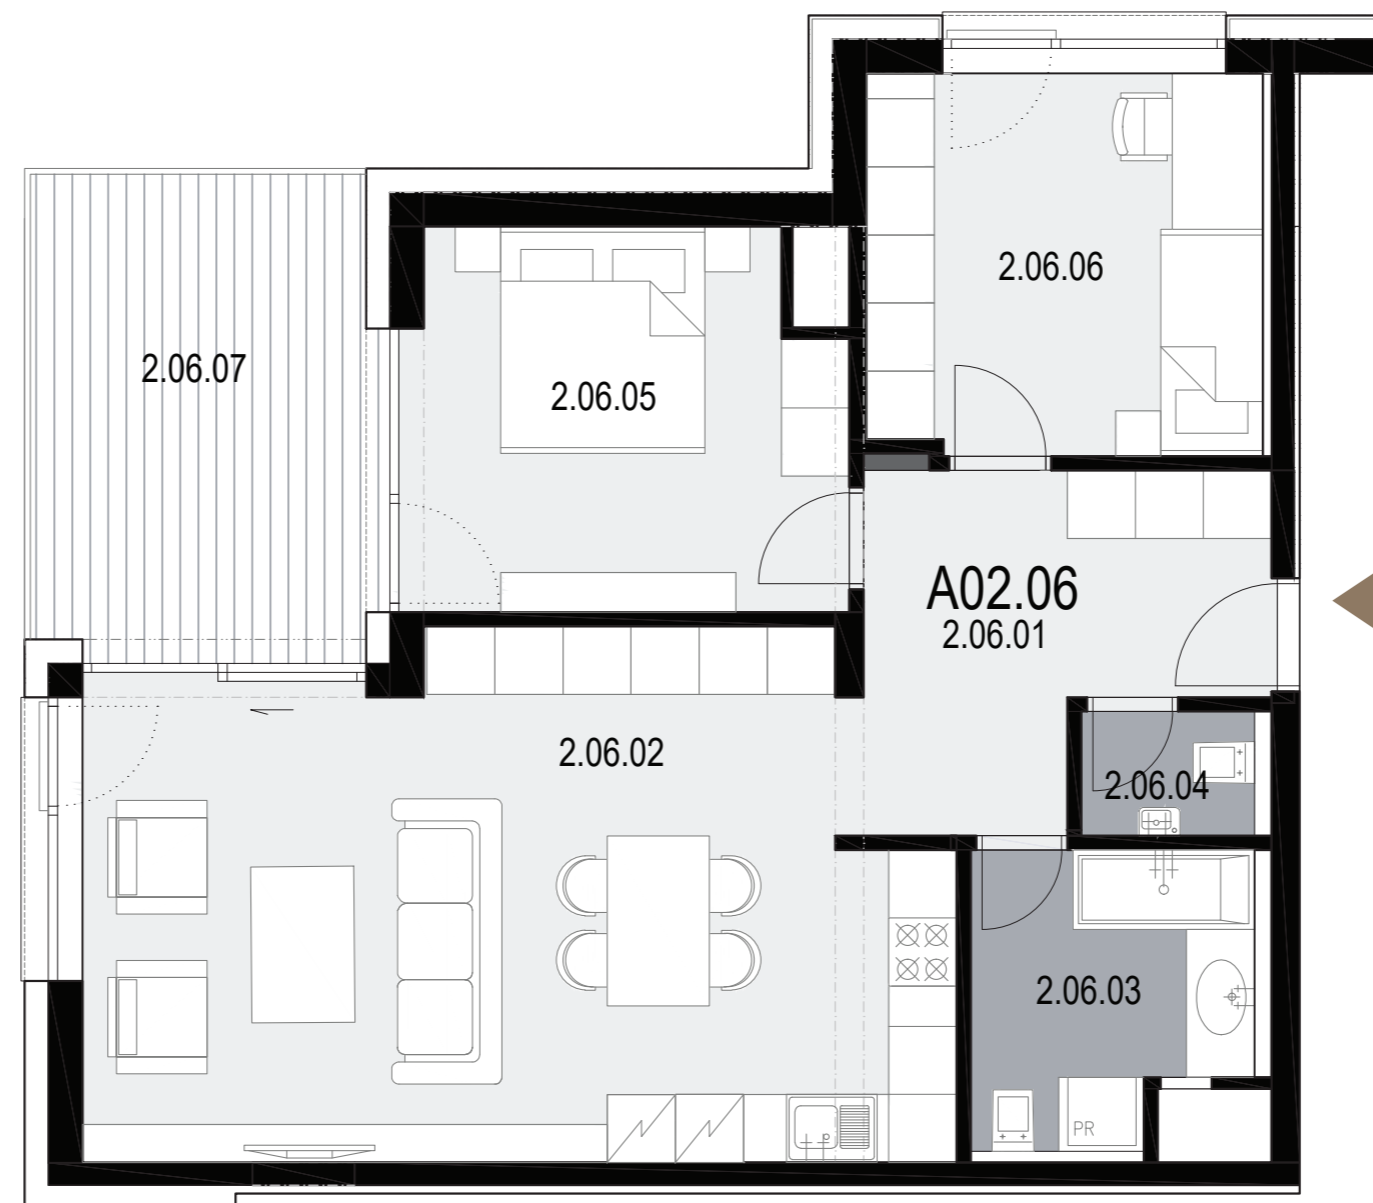

# BYT A02.06

<b>Počet izieb</b>	<b>3</b>
2.06.01	predsieň 9,68 m <sup>2</sup>
2.06.02	obývacia izba + kuchynský kút 32,41 m <sup>2</sup>
2.06.03	kúpeľňa + WC 6,46 m <sup>2</sup>
2.06.04	WC 1,83 m <sup>2</sup>
2.06.05	spálňa 12,16 m <sup>2</sup>
2.06.06	izba 11,69 m <sup>2</sup>

<b>Plocha bytu</b>	<b>74,23 m<sup>2</sup></b>
2.06.07	terasa 12,48 m <sup>2</sup>

Uvedené rozmery sú predbežné a nemusia sa zhodovať s realizačným projektom