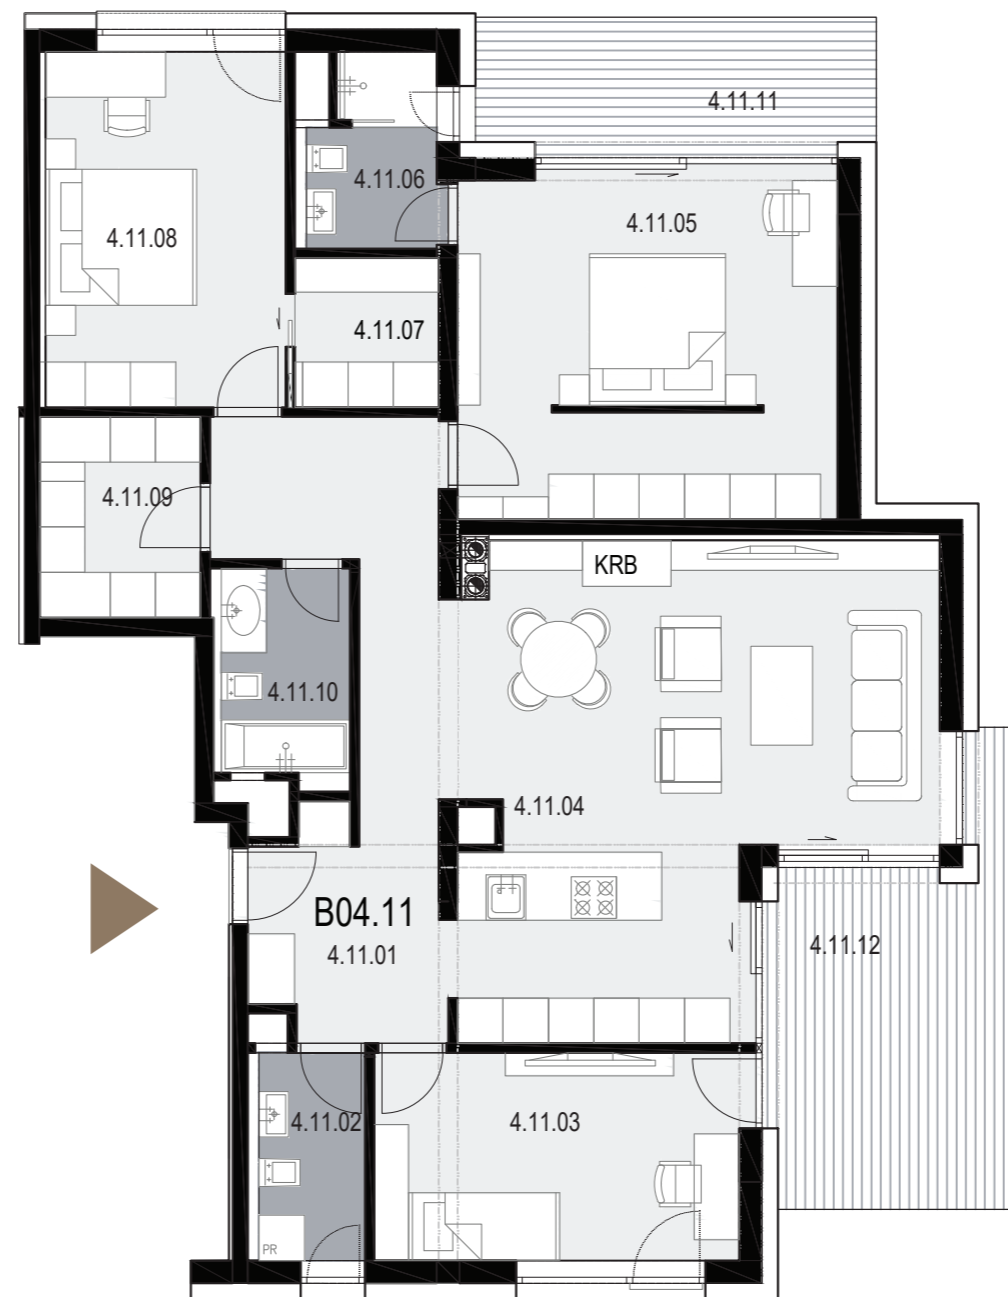

BYT B04.11

ZMENA

Počet izieb **4**

4.11.01	chodba	16,51 m ²
4.11.02	práčovňa	4,26 m ²
4.11.03	izba	13,26 m ²
4.11.04	obytná kuchyňa	35,49 m ²
4.11.05	spálňa + šatník	22,51 m ²
4.11.06	kúpeľňa + WC	4,31 m ²
4.11.07	šatník	3,75 m ²
4.11.08	spálňa	14,92 m ²
4.11.09	šatník	5,64 m ²
4.11.10	kúpeľňa	5,03 m ²

Plocha bytu **125,68 m²**

4.11.11	terasa	8,75 m ²
4.11.12	terasa	15,88 m ²

Uvedené rozmery sú predbežné a nemusia sa zhodovať s realizačným projektom

0917 641 901

info@budkova.sk www.budkova.sk

Exkluzívny
predajca: