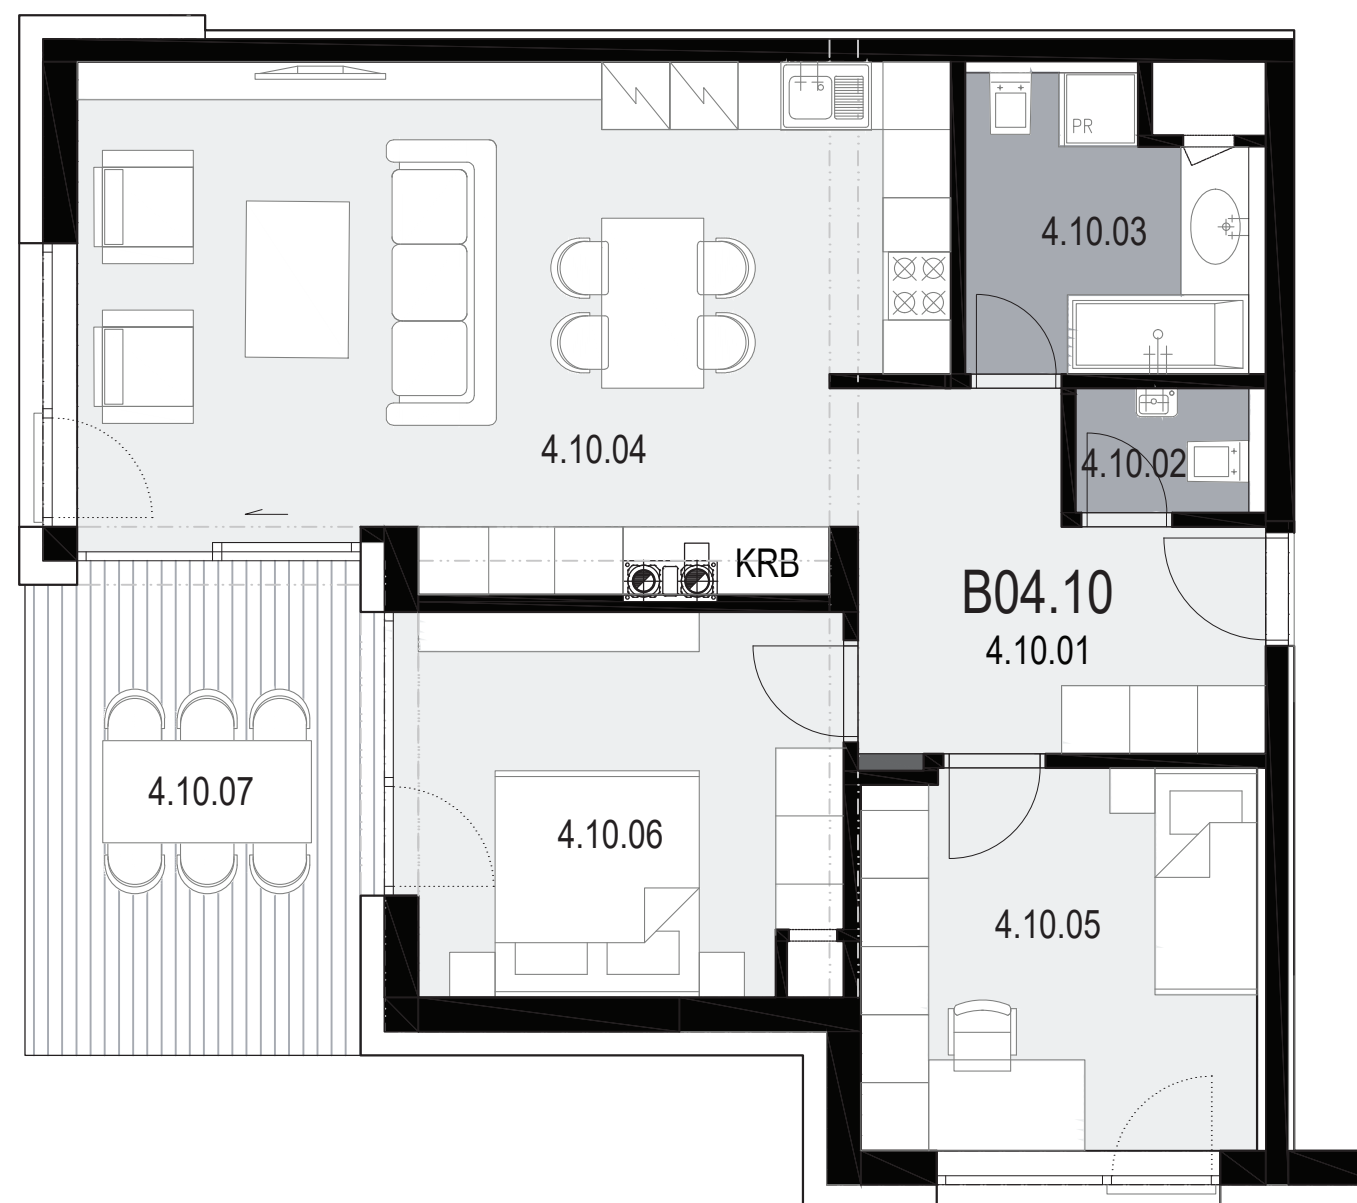

BYT B04.10

Počet izieb **3**

4.10.01	zádverie	9,62 m ²
4.10.02	WC	1,83 m ²
4.10.03	kúpeľňa	6,46 m ²
4.10.04	obytná kuchyňa	32,57 m ²
4.10.05	izba	11,69 m ²
4.10.06	spálňa	12,39 m ²

Plocha bytu **74,56 m²**

4.10.07	terasa	12,28 m ²
---------	--------	----------------------

Uvedené rozmery sú predbežné a nemusia sa zhodovať s realizačným projektom

0917 641 901

info@budkova.sk www.budkova.sk

Exkluzívny
predajca: