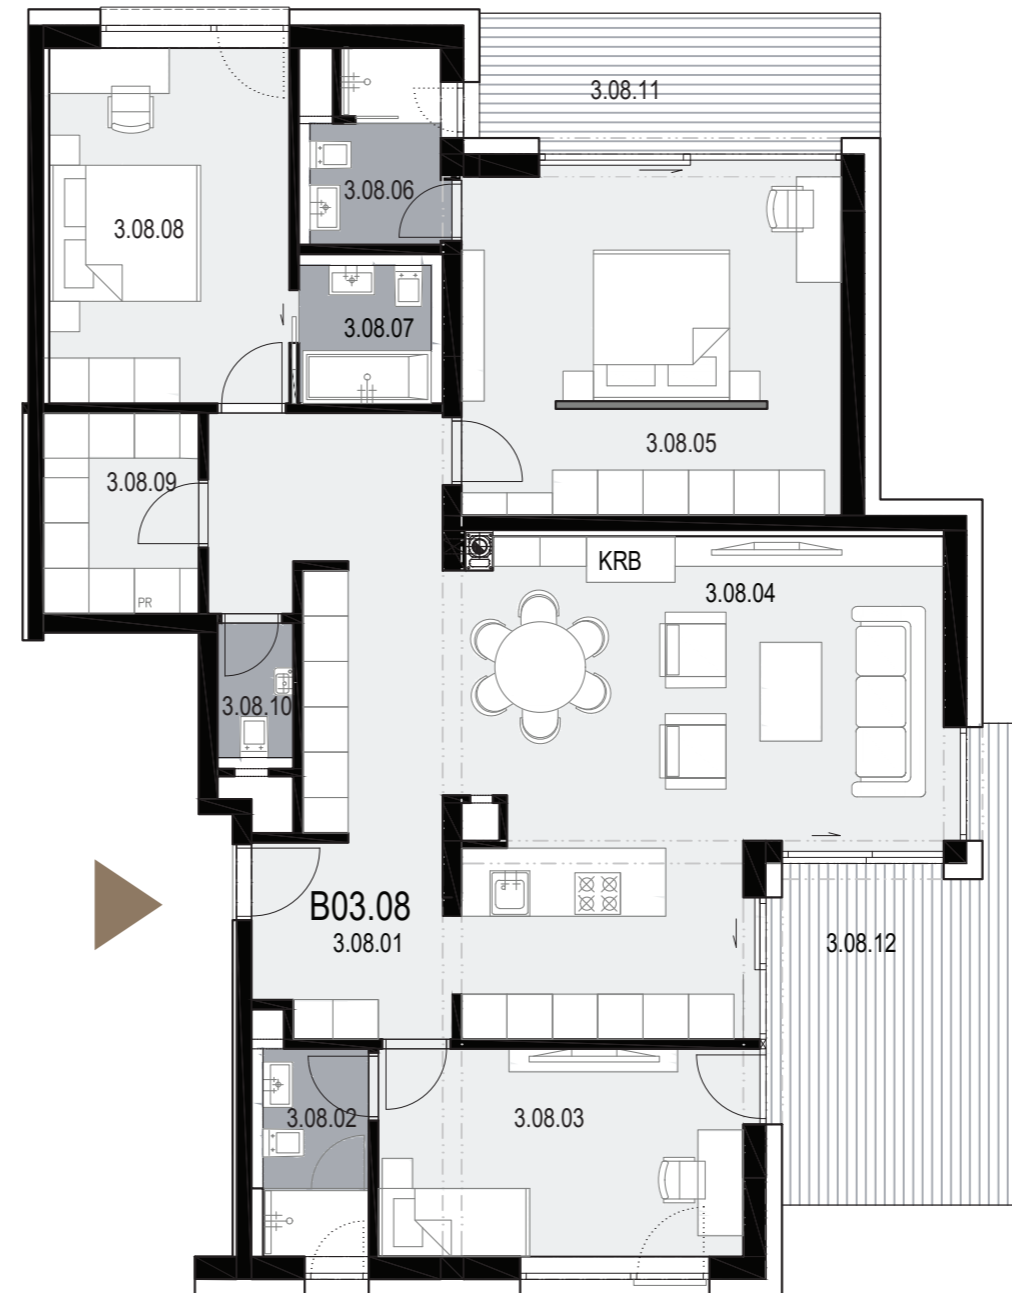

BYT B03.08

Počet izieb	4
3.08.01	zádverie 20,08 m ²
3.08.02	kúpeľňa 4,12 m ²
3.08.03	izba 13,26 m ²
3.08.04	obytná kuchyňa 35,71 m ²
3.08.05	spálňa + šatník 22,51 m ²
3.08.06	kúpeľňa + WC 4,31 m ²
3.08.07	kúpeľňa + WC 3,75 m ²
3.08.08	spálňa 14,92 m ²
3.08.09	práčovňa 5,44 m ²
3.08.10	WC 1,93 m ²
Plocha bytu	126,03 m²
3.08.11	terasa 8,75 m ²
3.08.12	terasa 15,88 m ²