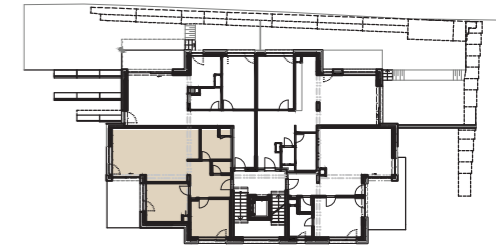

BLOK B

2.NP

BYT B02.03

## BYT B02.03

**Počet izieb** **3**

2.03.01	zádverie	9,62 m <sup>2</sup>
2.03.02	WC	1,83 m <sup>2</sup>
2.03.03	kúpeľňa	6,46 m <sup>2</sup>
2.03.04	obytná kuchyňa	32,57 m <sup>2</sup>
2.03.05	izba	11,69 m <sup>2</sup>
2.03.06	spálňa	12,39 m <sup>2</sup>

**Plocha bytu** **74,56 m<sup>2</sup>**

2.03.07	terasa	12,28 m <sup>2</sup>
---------	--------	----------------------

Uvedené rozmery sú predbežné a nemusia sa zhodovať s realizačným projektom