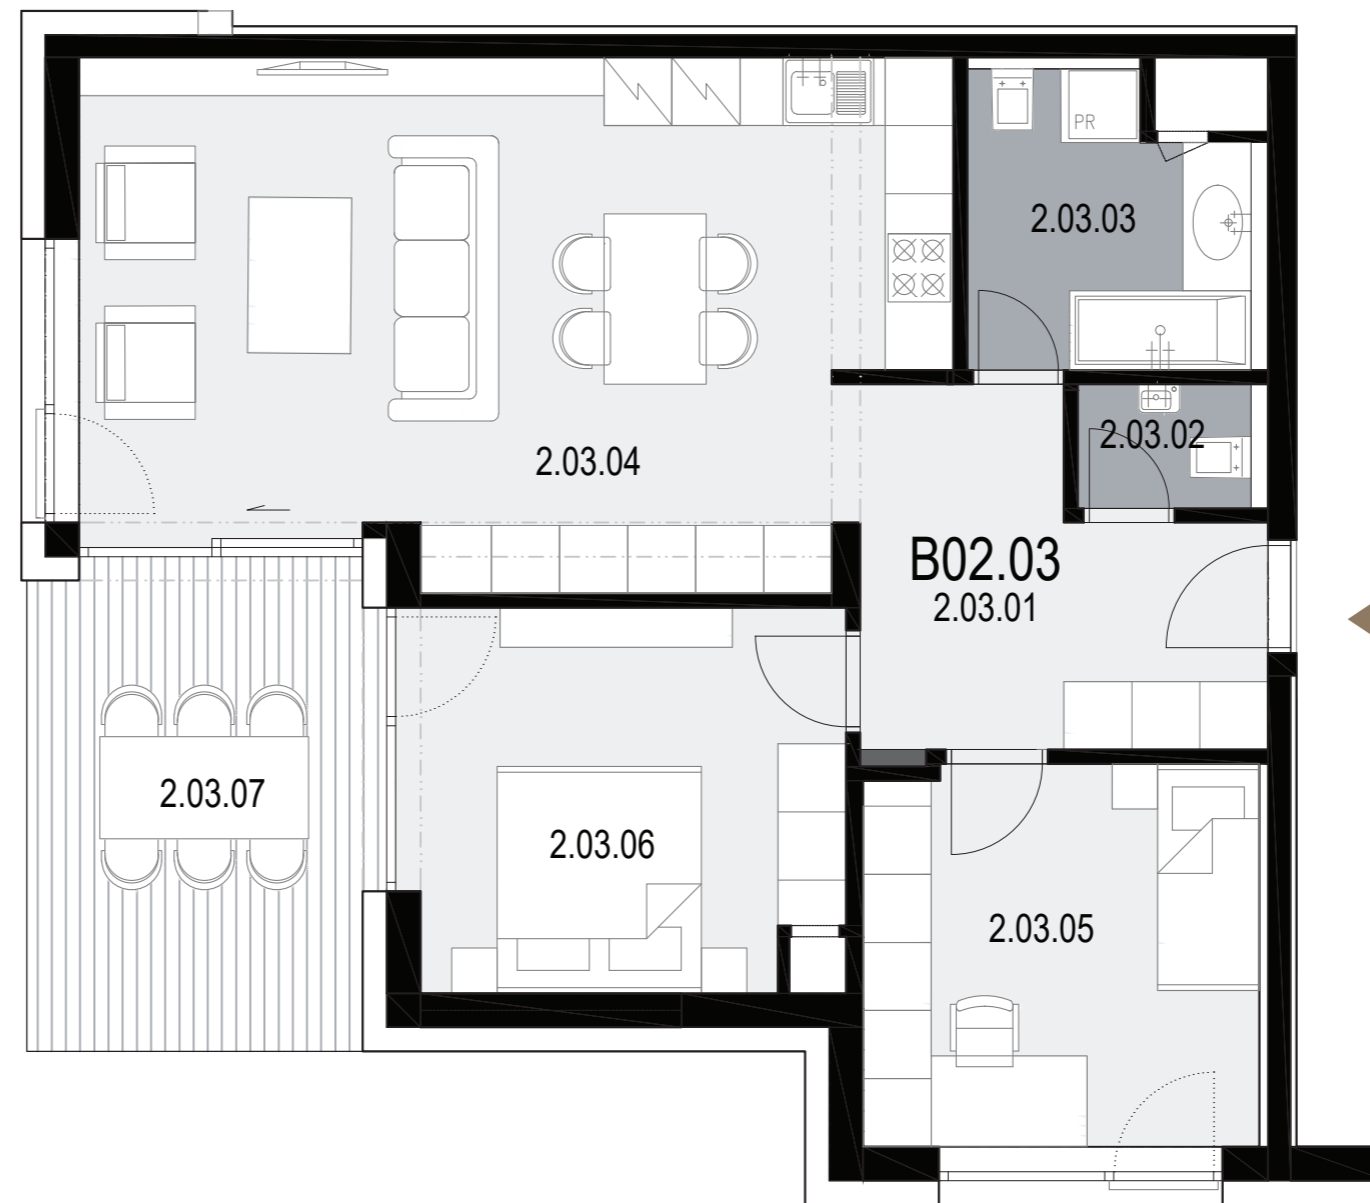

BLOK B

2.NP

BYT B02.03

## BYT B02.03

**Počet izieb** **3**

2.03.01	zádverie	9,62 m <sup>2</sup>
2.03.02	WC	1,83 m <sup>2</sup>
2.03.03	kúpeľňa	6,46 m <sup>2</sup>
2.03.04	obytná kuchyňa	32,57 m <sup>2</sup>
2.03.05	izba	11,69 m <sup>2</sup>
2.03.06	spálňa	12,39 m <sup>2</sup>

**Plocha bytu** **74,56 m<sup>2</sup>**

2.03.07	terasa	12,28 m <sup>2</sup>
---------	--------	----------------------

Uvedené rozmery sú predbežné a nemusia sa zhodovať s realizačným projektom