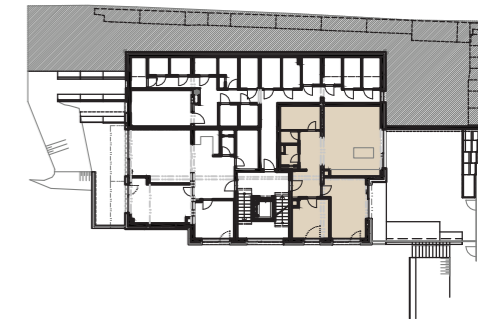

BLOK B

1.NP

BYT B01.02

BYT B01.02

ZMENA

Počet izieb 3

1.02.01	chodba	10,84 m ²
1.02.02	WC	2,42 m ²
1.02.03	práčovňa	3,60 m ²
1.02.04	izba	10,67 m ²
1.02.05	spálňa	17,99 m ²
1.02.06	obytná kuchyňa	31,09 m ²
1.02.07	kúpeľňa	7,51 m ²

Plocha bytu 84,12 m²

1.02.08	terasa	6,81 m ²
	predzáhradka	77,02 m ²

Uvedené rozmery sú predbežné a nemusia sa zhodovať s realizačným projektom

0917 641 901

info@budkova.sk www.budkova.sk

Exkluzívny
predajca: