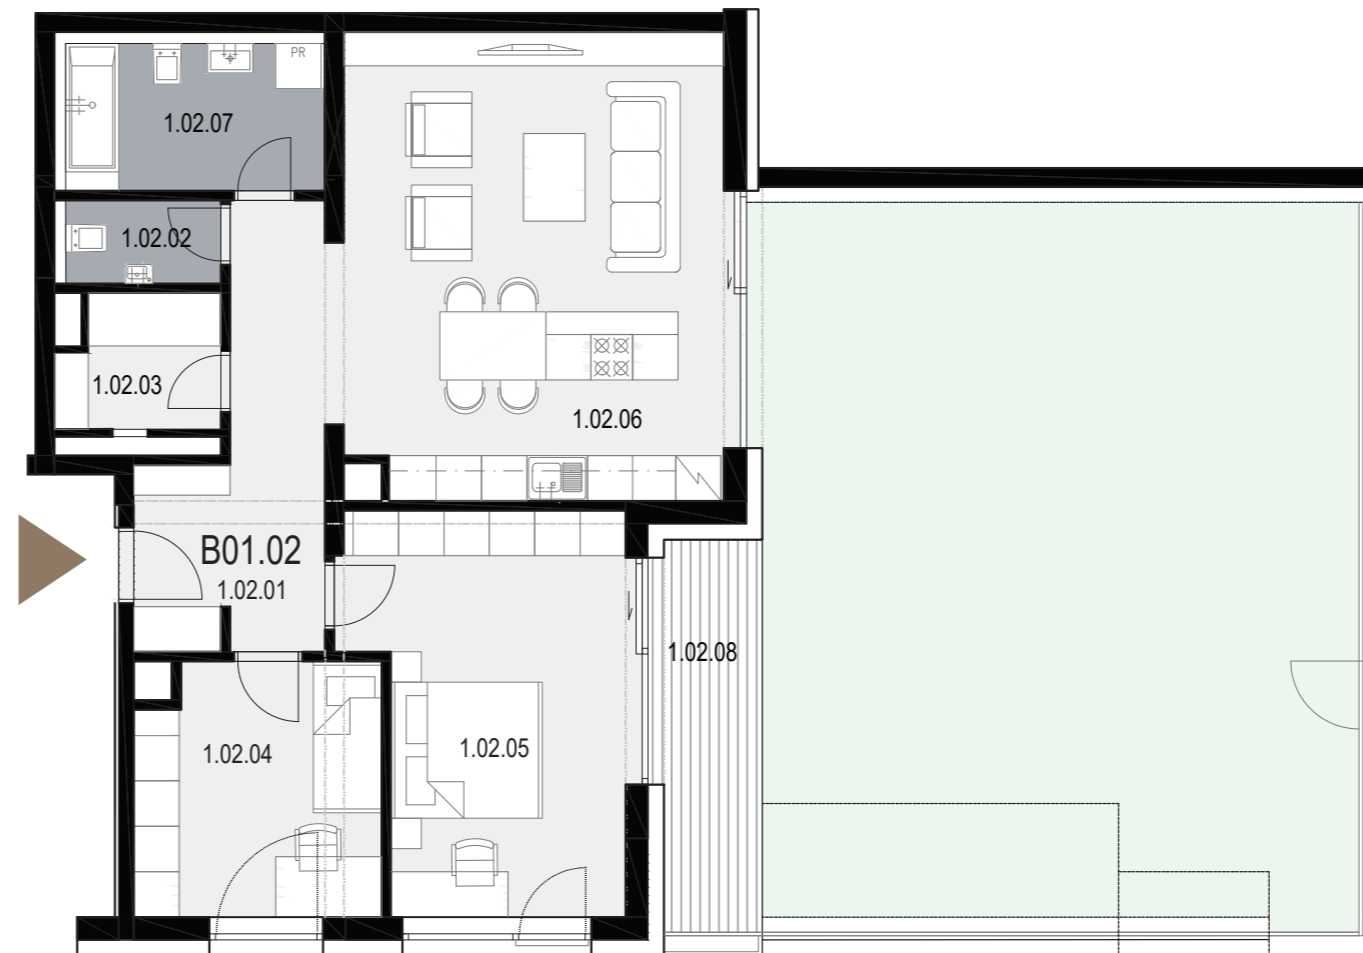

BLOK B

1.NP

BYT B01.02

BYT B01.02

ZMENA

Počet izieb 3

1.02.01	chodba	10,84 m ²
1.02.02	WC	2,42 m ²
1.02.03	práčovňa	3,60 m ²
1.02.04	izba	10,67 m ²
1.02.05	spálňa	17,99 m ²
1.02.06	obytná kuchyňa	31,09 m ²
1.02.07	kúpeľňa	7,51 m ²

Plocha bytu 84,12 m²

1.02.08	terasa	6,81 m ²
	predzáhradka	77,02 m ²

Uvedené rozmery sú predbežné a nemusia sa zhodovať s realizačným projektom

0917 641 901

info@budkova.sk www.budkova.sk

Exkluzívny
predajca: