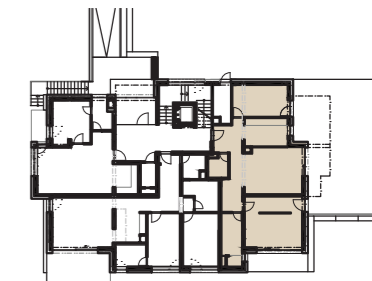

BLOK A

1.NP

BYT A01.02

BYT A01.02

Počet izieb **3**

| | | |
|---------|-----------------|----------------------|
| 1.02.01 | predsieň | 14,63 m ² |
| 1.02.02 | kuchyňa | 9,61 m ² |
| 1.02.03 | obývacia izba | 21,01 m ² |
| 1.02.04 | spálňa + šatník | 22,51 m ² |
| 1.02.05 | kúpeľňa + WC | 7,96 m ² |
| 1.02.06 | izba | 13,39 m ² |
| 1.02.07 | WC | 3,31 m ² |

Plocha bytu **92,42 m²**

| | | |
|---------|--------------|----------------------|
| 1.02.08 | terasa | 8,74 m ² |
| | predzáhradka | 90,28 m ² |

Uvedené rozmery sú predbežné a nemusia sa zhodovať s realizačným projektom